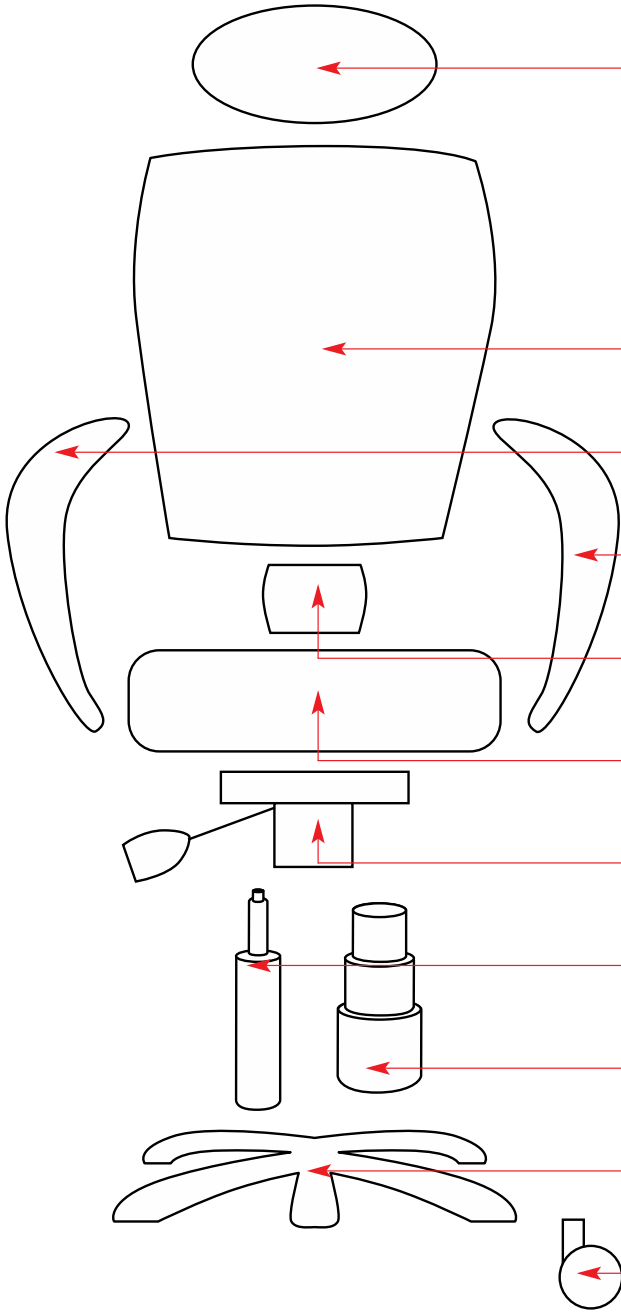

PRODUCT	GOLIATH DUO GREY FABRIC	6989
---------	-------------------------	------

HEADREST	N/A
----------	-----

BACKREST	Z268F-GY
----------	----------

ARM <small>RH when seated</small>	ARM FRAME - Z012 (BLACK)
-----------------------------------	--------------------------

ARM <small>LH when seated</small>	ARM FRAME - Z012 (BLACK)
-----------------------------------	--------------------------

BACK BRACKET/MECH	ATTACHED
-------------------	----------

SEAT	Z268FS-GY
------	-----------

MECHANISM	Z065G
-----------	-------

GAS LIFT	Z29
----------	-----

TELESCOPE	Z35
-----------	-----

FIVE STAR BASE	Z154G (BLACK)
----------------	---------------

CASTORS	Z010
---------	------

FIXINGS	M6*30 x4 (Back bar screws), M6*55 x1 (back bar screw), back bar cup x1, M6*25 x9 (arm screws),
---------	------------------------------------------------------------------------------------------------