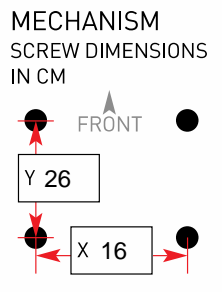

ARM <small>LH when seated</small>	ARM FRAME - Z012 (BLACK)
-----------------------------------	--------------------------

BACK BRACKET/MECH	ATTACHED
-------------------	----------

SEAT	Z268FS-GY
------	-----------

MECHANISM	Z065G
-----------	-------

GAS LIFT	Z29
----------	-----

TELESCOPE	Z35
-----------	-----

FIVE STAR BASE	Z154G (BLACK)
----------------	---------------

CASTORS	Z010
---------	------

FIXINGS	M6*30 x4 (Back bar screws), M6*55 x1 (back bar screw), back bar cup x1, M6*25 x9 (arm screws),
---------	------------------------------------------------------------------------------------------------